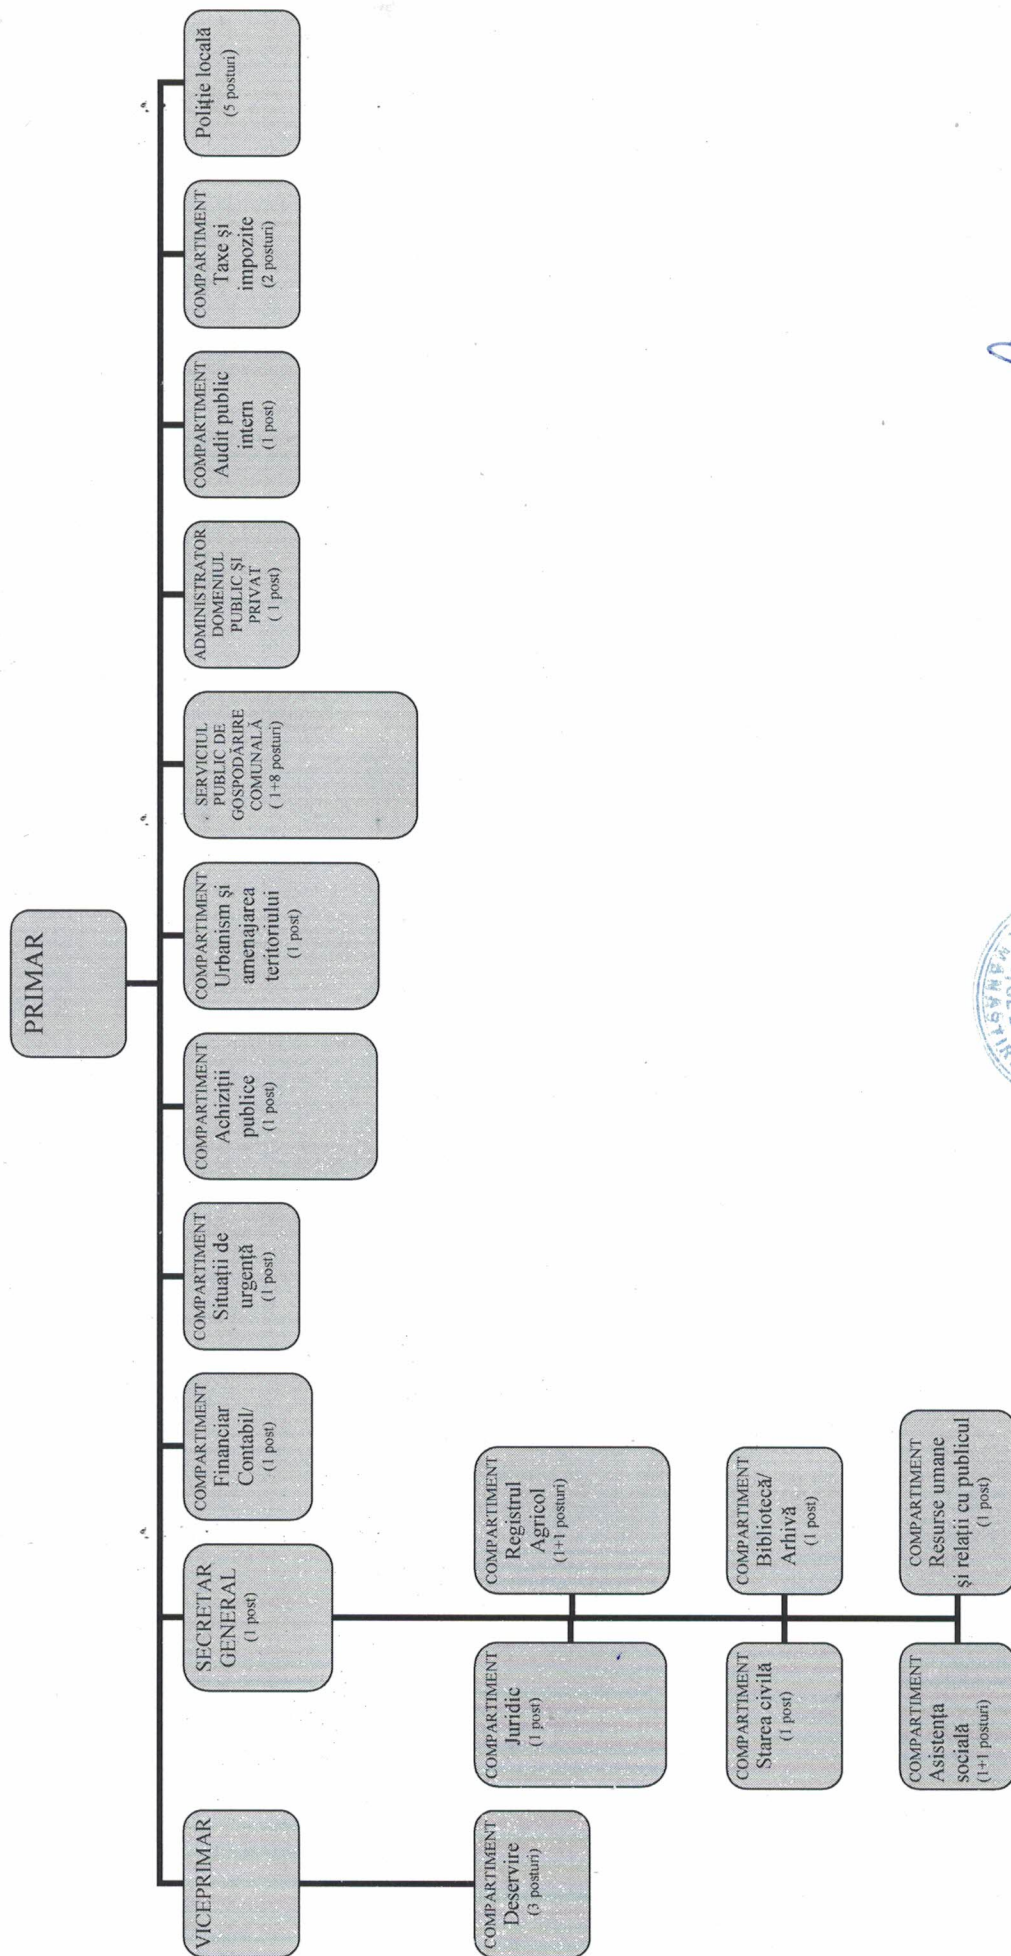

# COMUNA MĂNĂSTIREA CAȘIN

## ORGANIGRAMA APARATULUI DE SPECIALITATE

### AL PRIMARULUI COMUNEI MĂNĂSTIREA CAȘIN

PRIMAR,  
Ing.ENACHE ADRIANA

SECRETAR GENERAL,  
DELIU IOAN